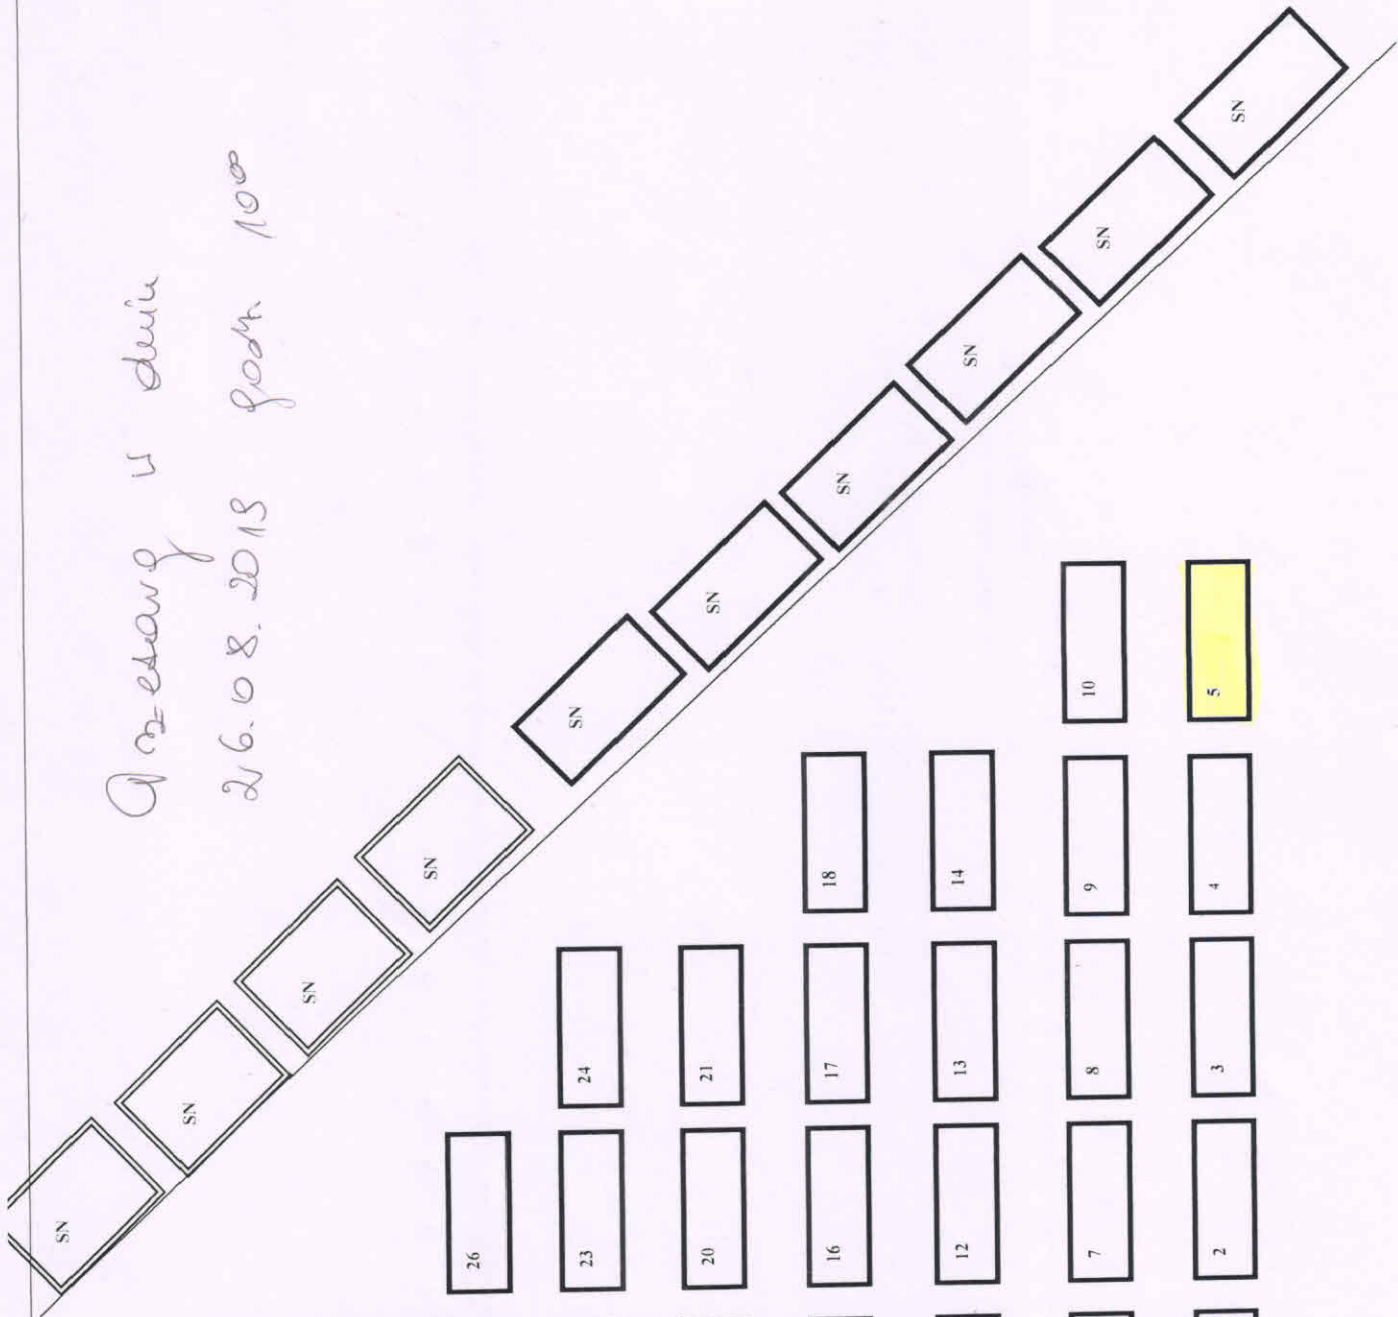

Ametang w diwa 26.08.2019
o gada. 1000

III 2019

Amesary u dnu
 26.08.2018 godu 1000

- 28
- 27
- 25
- 26
- 23
- 24
- 19
- 20
- 21
- 15
- 16
- 17
- 18
- 11
- 12
- 13
- 14
- 6
- 7
- 8
- 9
- 10
- 1
- 2
- 3
- 4
- 5

Stragan
27

Stragan
18

Stragan
9

PIŠ

R R R R

W